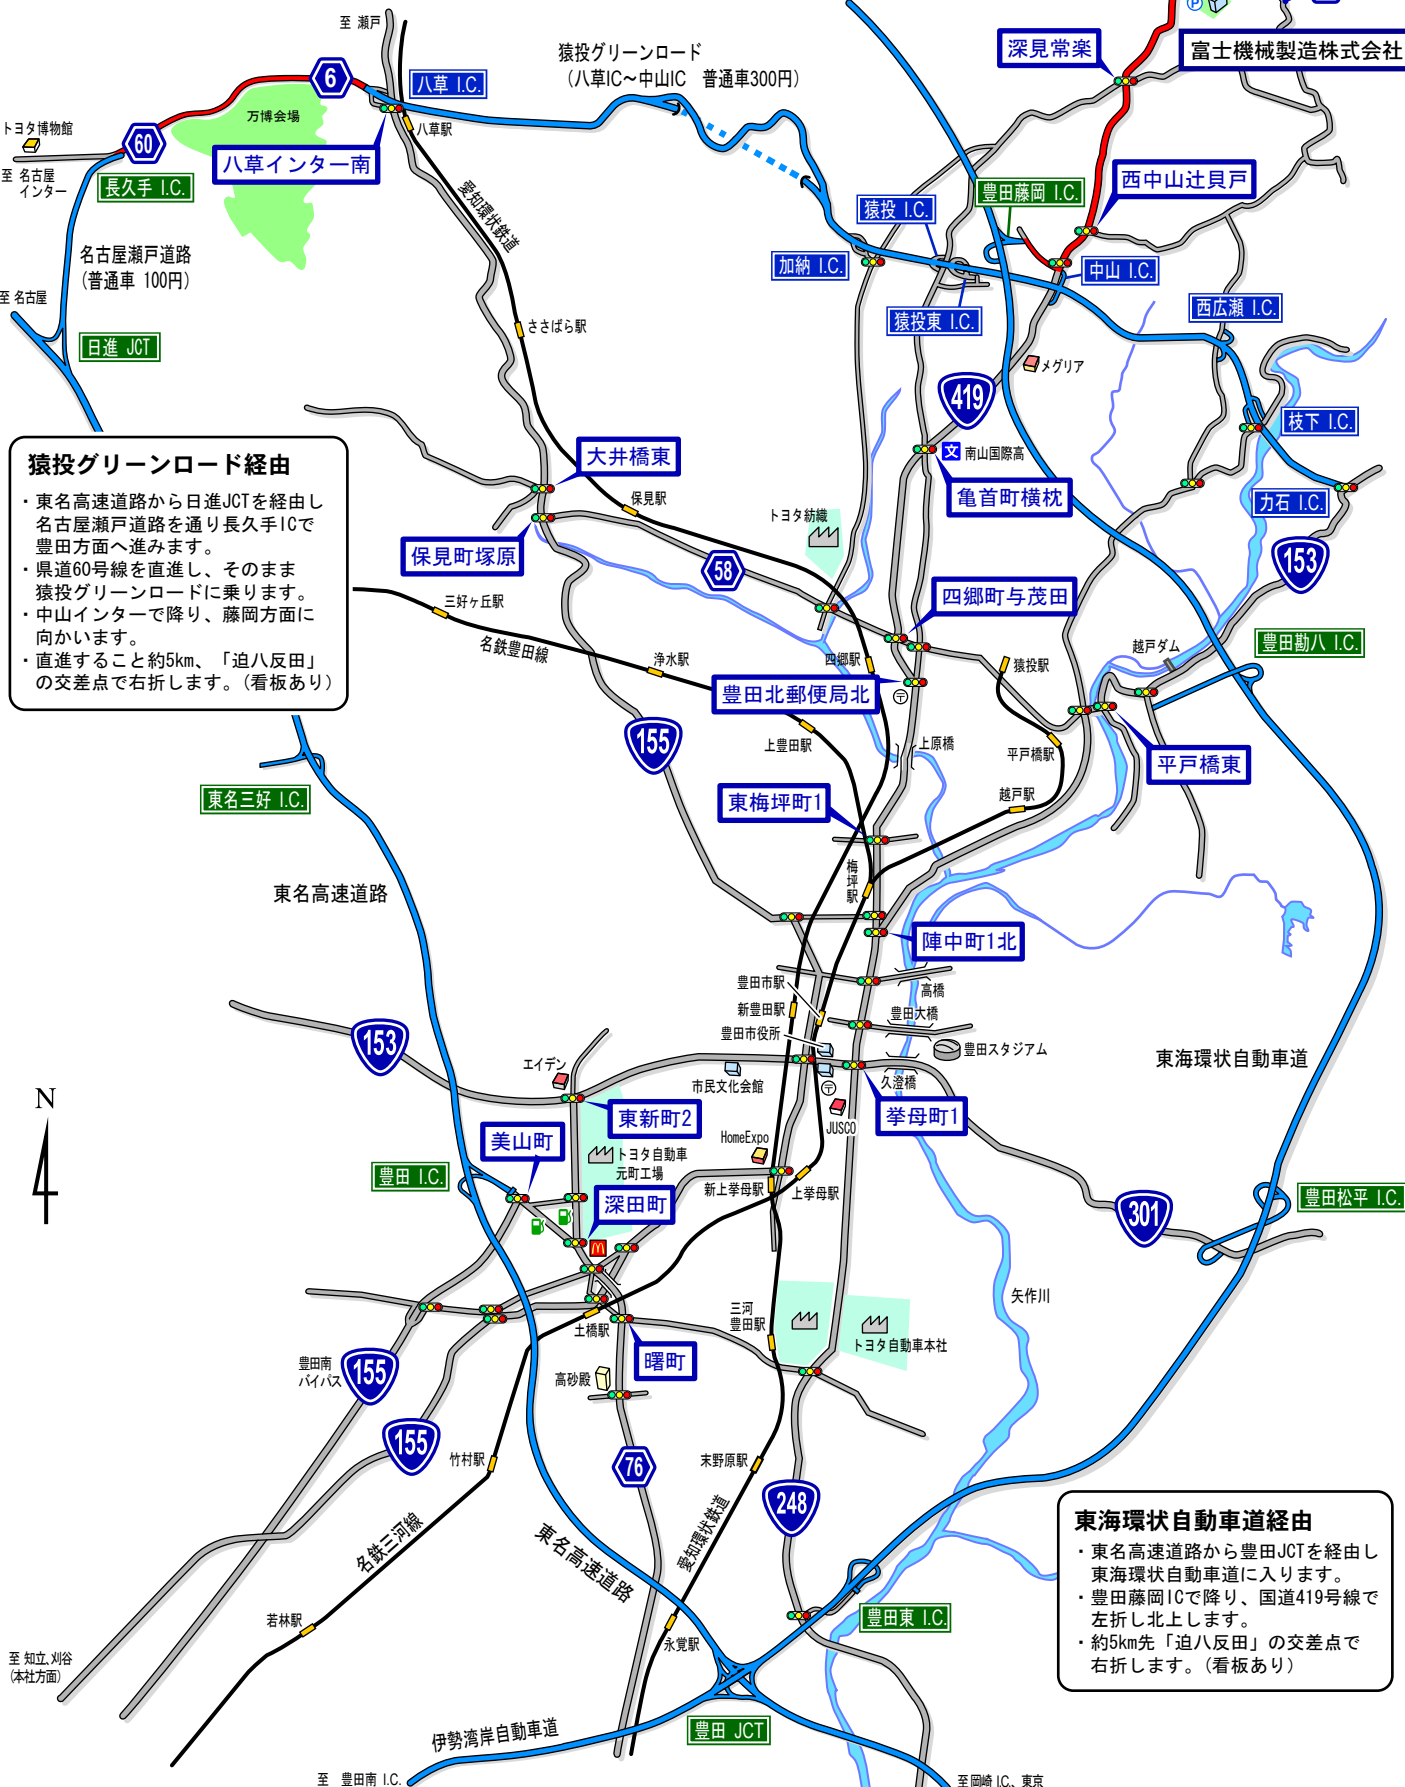

FUJI 藤岡工場案内図

住所 〒470-0452
 愛知県豊田市迫町戸尻480番地
 電話 0565-76-2211 (代表)

東海環状自動車道
 至 せと赤津I.C.
 (中央道に土岐JCTで接続)

猿投グリーンロード経由

- ・東名高速道路から日進JCTを経由し名古屋瀬戸道路を通り長久手ICで豊田方面へ進みます。
- ・県道60号線を直進し、そのまま猿投グリーンロードに乗ります。
- ・中山インターで降り、藤岡方面に向かいます。
- ・直進すること約5km、「迫八反田」の交差点で右折します。(看板あり)

東海環状自動車道経由

- ・東名高速道路から豊田JCTを経由し東海環状自動車道に入ります。
- ・豊田藤岡ICで降り、国道419号線で左折し北上します。
- ・約5km先「迫八反田」の交差点で右折します。(看板あり)