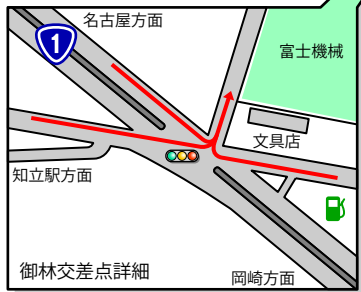

## 東名高速道路經由伊勢湾岸自動車道

・東名高速道路・豊田ジャンクションから伊勢湾岸自動車道に  
分岐し四日市方面に向かいます。  
豊田ジャンクションから豊田南インターまで約7kmです。

## 伊勢湾岸自動車道 豊田南インターから (約3.5 km)

・[四日市方面から] 豊田南インターを出てすぐの信号を右折。  
[豊田JCT方面から] 豊田南インターを出て155号線バイパスを左折。  
「駒場町向金」の信号で左折します。  
そのまま直進し、「山町北」の信号(国道一号線)で左折します。  
一つ目の信号「御林」で左折します。

東名高速道路 岡崎インターから  
(約15 km)  
・岡崎インターを出て国道一号線を西進  
(名古屋方面)します。「新田南」の  
交差点(衣浦豊田道路の下)で右折し、  
次の信号で左折します。松並木の道路を  
走り、国道一号線と交差する信号「御林」  
で右折します。