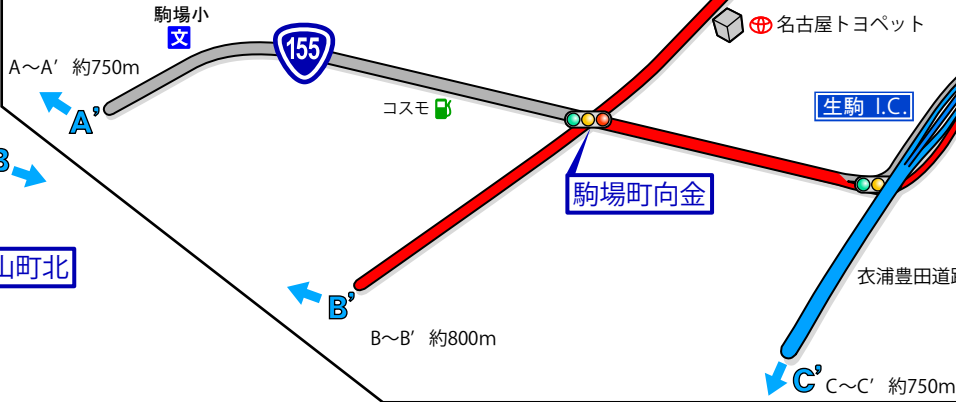

## 東名高速道路經由伊勢湾岸自動車道

・東名高速道路・豊田ジャンクションから伊勢湾岸自動車道に  
分岐し四日市方面に向かいます。  
豊田ジャンクションから豊田南インターまで約7kmです。

## 伊勢湾岸自動車道 豊田南インターから (約3.5 km)

・[四日市方面から] 豊田南インターを出てすぐの信号を右折。  
[豊田JCT方面から] 豊田南インターを出て155号線バイパスを左折。  
「駒場町向金」の信号で左折します。  
そのまま直進し、「山町北」の信号(国道一号線)で左折します。  
一つ目の信号「御林」で左折します。

東名高速道路 岡崎インターから  
(約15 km)  
・岡崎インターを出て国道一号線を西進  
(名古屋方面)します。「新田南」の  
交差点(衣浦豊田道路の下)で右折し、  
次の信号で左折します。松並木の道路を  
走り、国道一号線と交差する信号「御林」  
で右折します。