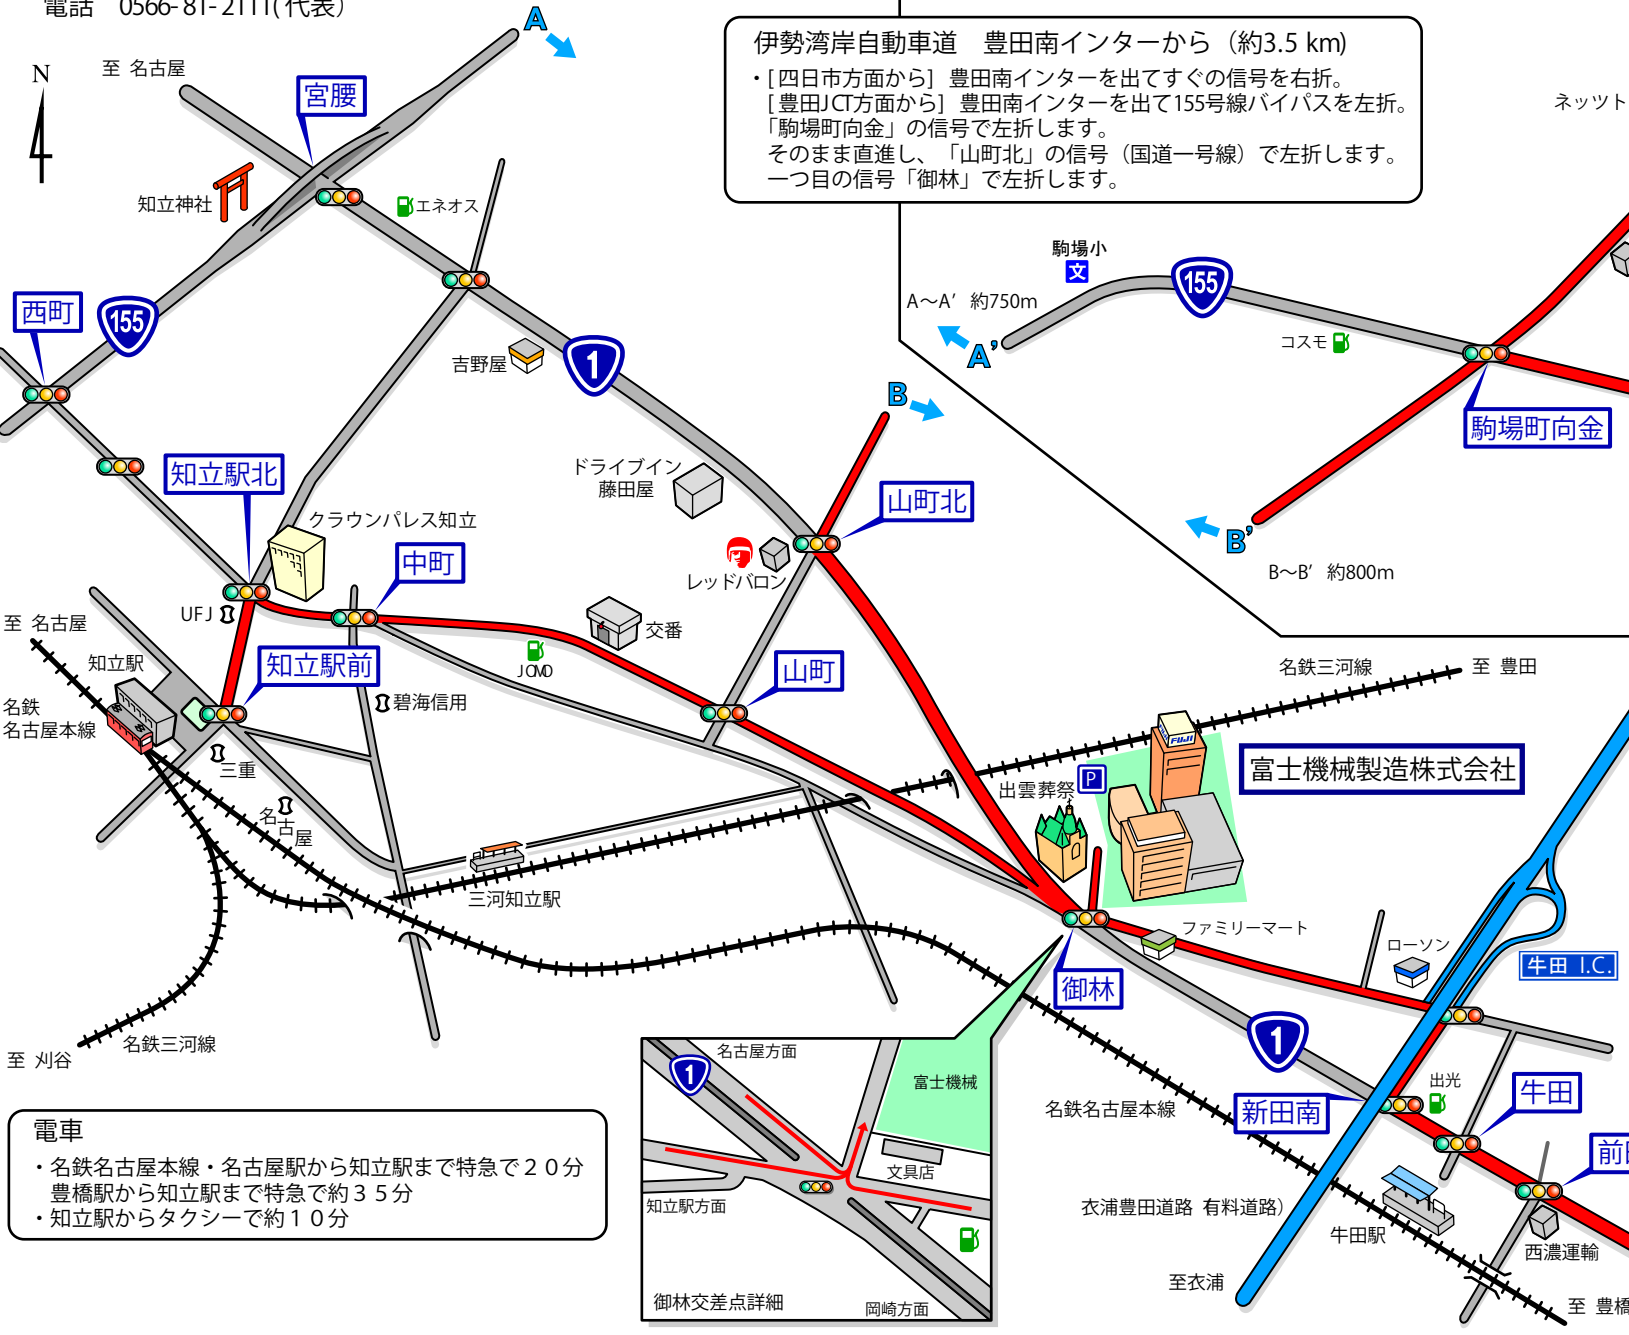

## 東名高速道路經由伊勢湾岸自動車道

・東名高速道路・豊田ジャンクションから伊勢湾岸自動車道に  
分岐し四日市方面に向かいます。  
豊田ジャンクションから豊田南インターまで約7kmです。

## 伊勢湾岸自動車道 豊田南インターから (約3.5 km)

・[四日市方面から] 豊田南インターを出てすぐの信号を右折。  
[豊田JCT方面から] 豊田南インターを出て155号線バイパスを左折。  
「駒場町向金」の信号で左折します。  
そのまま直進し、「山町北」の信号(国道一号線)で左折します。  
一つ目の信号「御林」で左折します。

東名高速道路 岡崎インターから  
(約15 km)  
・岡崎インターを出て国道一号線を西進  
(名古屋方面)します。「新田南」の  
交差点(衣浦豊田道路の下)で右折し、  
次の信号で左折します。松並木の道路を  
走り、国道一号線と交差する信号「御林」  
で右折します。

**電車**

- ・名鉄名古屋本線・名古屋駅から知立駅まで特急で20分
- ・豊橋駅から知立駅まで特急で約35分
- ・知立駅からタクシーで約10分

至 名古屋

至 名古屋

至 刈谷

至 豊田

至 豊橋

至 豊田